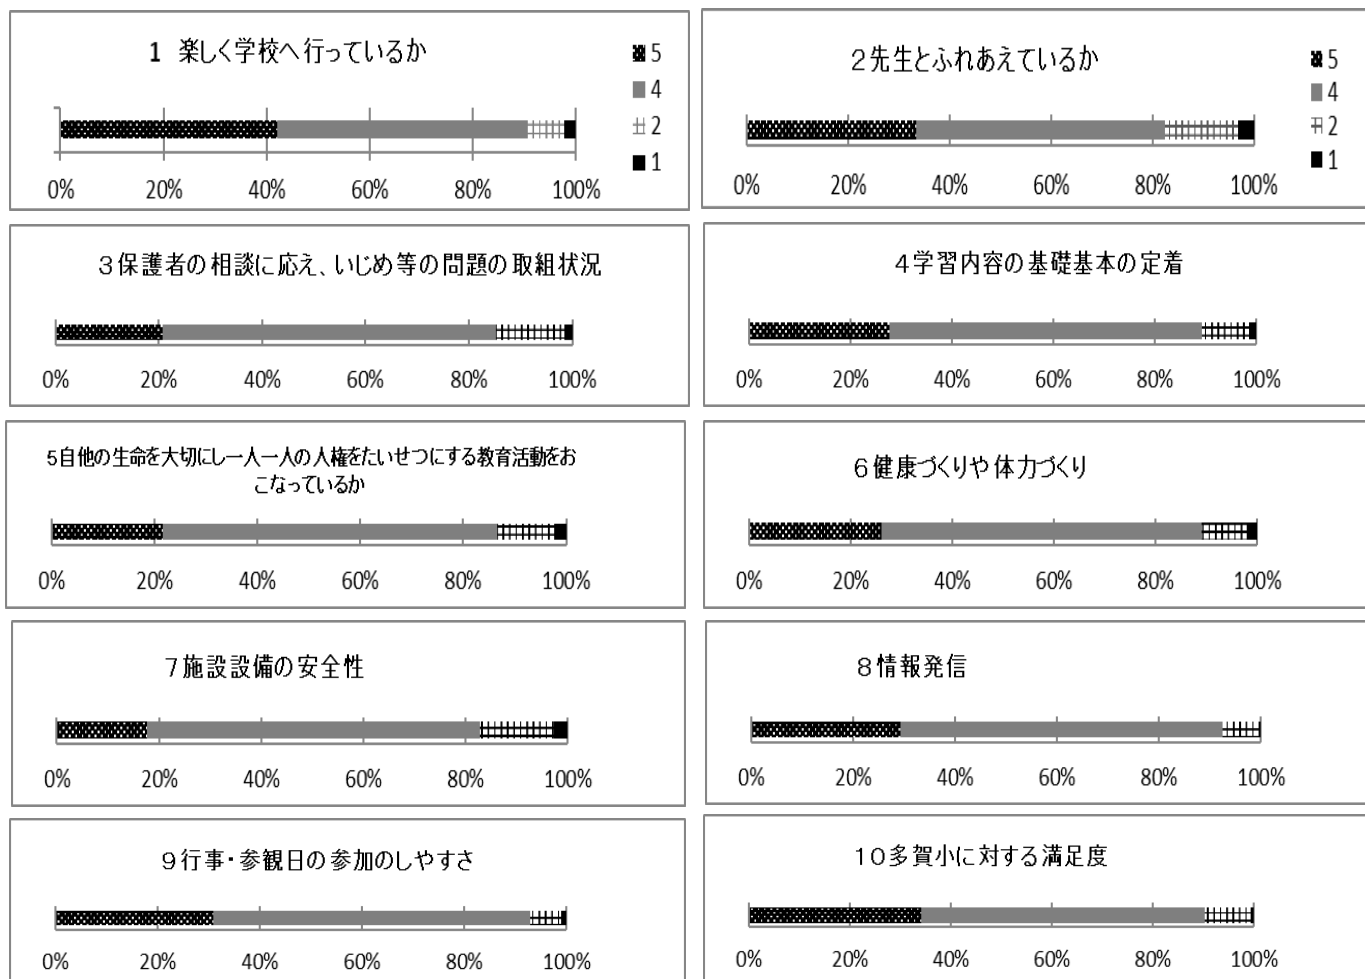

《1学期の保護者アンケートより》

1学期の保護者アンケートのご協力ありがとうございました。保護者の皆さまからいただいた声や集計結果を職員会議で共有し、1学期を振り返り2学期に活かしていくことを話し合いました。

1の「楽しく学校へ行っている」10の「多賀小学校に対する満足度」については、90%の保護者の皆さまにほぼ達成しているという評価をいただきました。しかしながら、1や2の評価の方もおられることをしっかり受け止め、更にきめ細やかな配慮をしていきたいと思っています。また、7の「施設、設備の安全、防犯」については、教育委員会や関係機関と連携しながら改善していきたいと考えています。2の「先生とのふれあい」や3の「保護者の悩み相談やいじめ対応」については、全職員で子ども達に向き合えるよう努めてまいります。子ども達や保護者の皆さまにもっと気楽に相談していただける学校でありたいと思っています。自由記述につきましても、今後の教育活動の参考とさせていただきます。